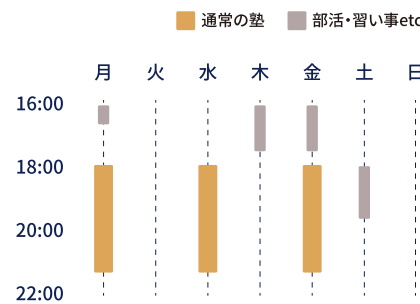

AIの分析力で難関校・上位校合格を。「自分専用カリキュラム」

AIで「あと一步伸びない理由」を正確に突き止め、圧倒的なスピードで成績を上げていきます。たとえば、2次方程式の得点が伸びない場合。原因は過去に学んだ74以上もある関連単元のどこかにありますが、人間が見つめることはほぼ不可能です。どんなに勉強しても、「試してみたけれど効果が出ない学習」をしてしまう可能性をなくす。シンクスでは、ムダのない、効果のある学習しかしません。

回数制限なし、できるまで徹底サポート。自習室も自由に使える!

シンクスは、生徒の成績に責任を持ちたい。ですから、どれだけ授業や自習に来ていただいてもかまいません。学校の定期テスト前はもちろん、夏期講習・冬期講習なども、どれだけ通っても追加料金は不要。定額で、結果が出るまでサポートします。もっと頑張りたい、もっと力をつけたい。シンクスはそんな生徒の味方です。

通常の塾の例

THINXの例

通常の塾では、学年によってカリキュラムが決まっており、生徒は皆同じ時間に通います。

THINXでは、曜日・時間は決まっていません。スタディトレーナーと勉強計画を立て、一人ひとりに合わせたプランで学習を進めていきます。

- テスト前のプラス指導も追加料金なし
- 春夏冬休み中も授業料変わらず
- 通い放題で定額制

(*)受験学年の「受験対策指導料」は別扱いとなります。また、講習月(年3回)は授業の選択可能時間が増えるため別途施設使用料がかかります。

教室案内

松本沢村校
所在地:長野県松本市沢村1丁目14-28