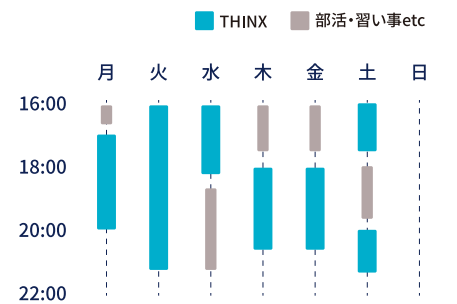

AIの分析力で難関校・上位校合格を。「自分専用カリキュラム」

AIで「あと一步伸びない理由」を正確に突き止め、圧倒的なスピードで成績を上げていきます。たとえば、2次方程式の得点が伸びない場合。原因は過去に学んだ74以上もある関連単元のどこかにありますが、人間が見つめることはほぼ不可能です。どんなに勉強しても、「試してみたけれど効果が出ない学習」をしてしまう可能性をなくす。シンクスでは、ムダのない、効果のある学習しかしません。

回数制限なし、できるまで徹底サポート。自習室も自由に使える!

シンクスは、生徒の成績に責任を持ちたい。ですから、どれだけ授業や自習に来ていただいてもかまいません。学校の定期テスト前はもちろん、夏期講習・冬期講習なども、どれだけ通っても追加料金は不要。定額で、結果が出るまでサポートします。もっと頑張りたい、もっと力をつけたい。シンクスはそんな生徒の味方です。

通常の塾の例

THINXの例

通常の塾では、学年によってカリキュラムが決まっており、生徒は皆同じ時間に通います。

THINXでは、曜日・時間は決まっていません。スタディトレーナーと勉強計画を立て、一人ひとりに合わせたプランで学習を進めていきます。

- テスト前のプラス指導も追加料金なし
- 春夏冬休み中も授業料変わらず
- 通い放題で定額制

(*)受験学年の「受験対策指導料」は別扱いとなります。また、講習月(年3回)は授業の選択可能時間が増えるため別途施設使用料がかかります。

教室案内

松本沢村校
所在地:長野県松本市沢村1丁目14-28

松本駅前校
所在地:長野県松本市中央1丁目11-11 センターイン伊勢町ビル2F

学習効果

- わからないところが解けるようになった → **98%**
- 成績が伸びる勉強の仕方が身についた → **80%**
- 難しい問題にチャレンジできるようになった → **82%**

* atama+で学習した小4から高3までの327人のアンケートより

「深志高校」「県ヶ丘高校」「蟻ヶ崎高校」／「難関国公立大学」「信州大学」などの受験に対応