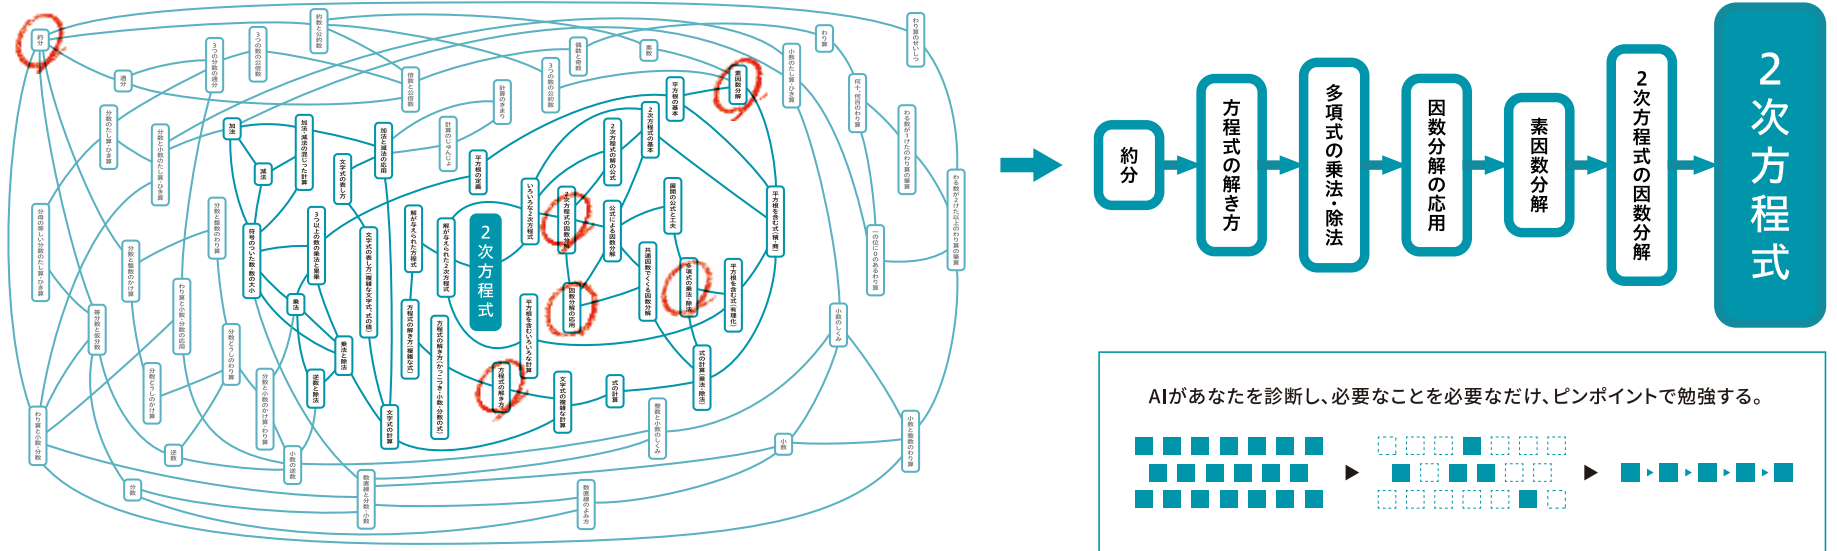

「伸びしろ診断」ではじまる、自分専用カリキュラム。その4ステップとは

① 学年末テスト・受験に向けた「伸びしろ」を診断

自分では気づかない抜け漏れを正確に突き止めます。何を、どう勉強したら伸びるか、学年末テストや受験に向けて「伸びしろ」をわかりやすく見える化します。

診断内容	過去に学んだ内容の理解度
	弱点(理解の抜け漏れ)
	弱点克服のための学習優先順位
	最も効果的な学習プラン など
所要時間	約30分

診断
無料

② 「自分専用カリキュラム」で学習スケジュールを見える化

定期的な振り返りで習熟度を見守ります。勉強の仕方から家庭学習まで徹底サポート。

③ 理解状況を常に見ながらスタディトレーナーがサポート

専門のスタディトレーナーが、あなたのペースに合わせて学習を設計します。

④ 「成績が伸びる勉強の仕方」が身につく、目標達成へ

土台を着実に積み上げて進むので、学年末テストや受験などの範囲が広いテストへの対応力がつきます。

AIの分析力で難関校・上位校合格を。「自分専用カリキュラム」

AIで「あと一步伸びない理由」を正確に突き止め、圧倒的なスピードで成績を上げていきます。たとえば、2次方程式の得点が伸びない場合。原因は過去に学んだ74以上もある関連単元のどこかにありますが、人間が見つめることはほぼ不可能です。どんなに勉強しても、「試してみたけれど効果が出ない学習」をしてしまう可能性をなくす。シンクスでは、ムダのない、効果のある学習しかしません。